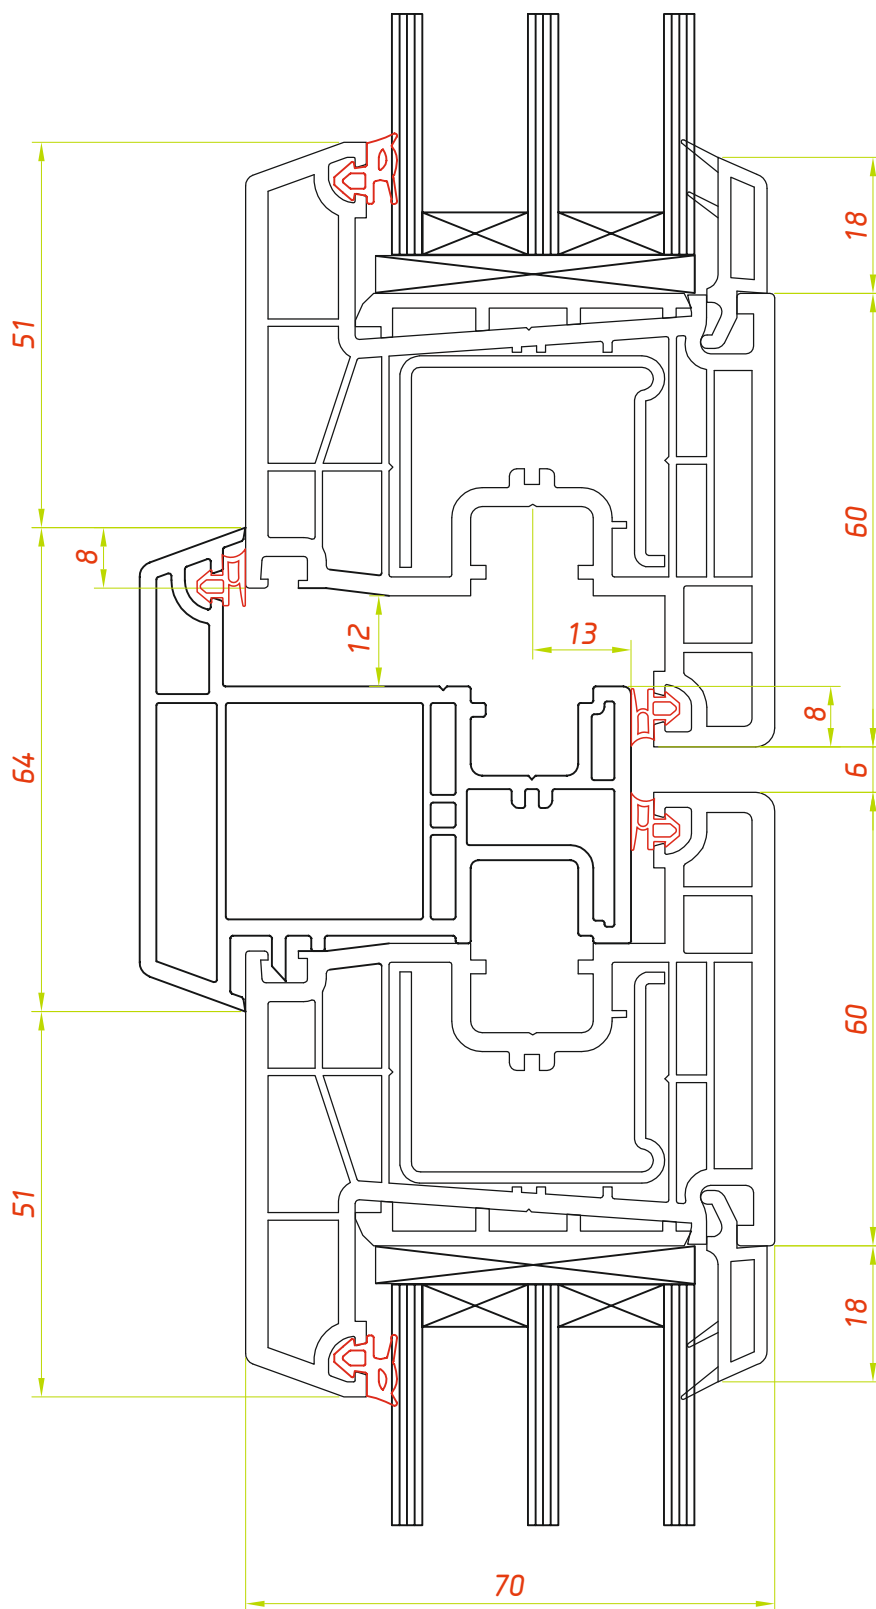

ШТУЛЬП 70

ТЕХНИЧЕСКАЯ ИНФОРМАЦИЯ
ОПИСАНИЕ ПРОФИЛЕЙ

Штульп / Арт.№6856

M 1:1

Сборочный узел

M 1:1