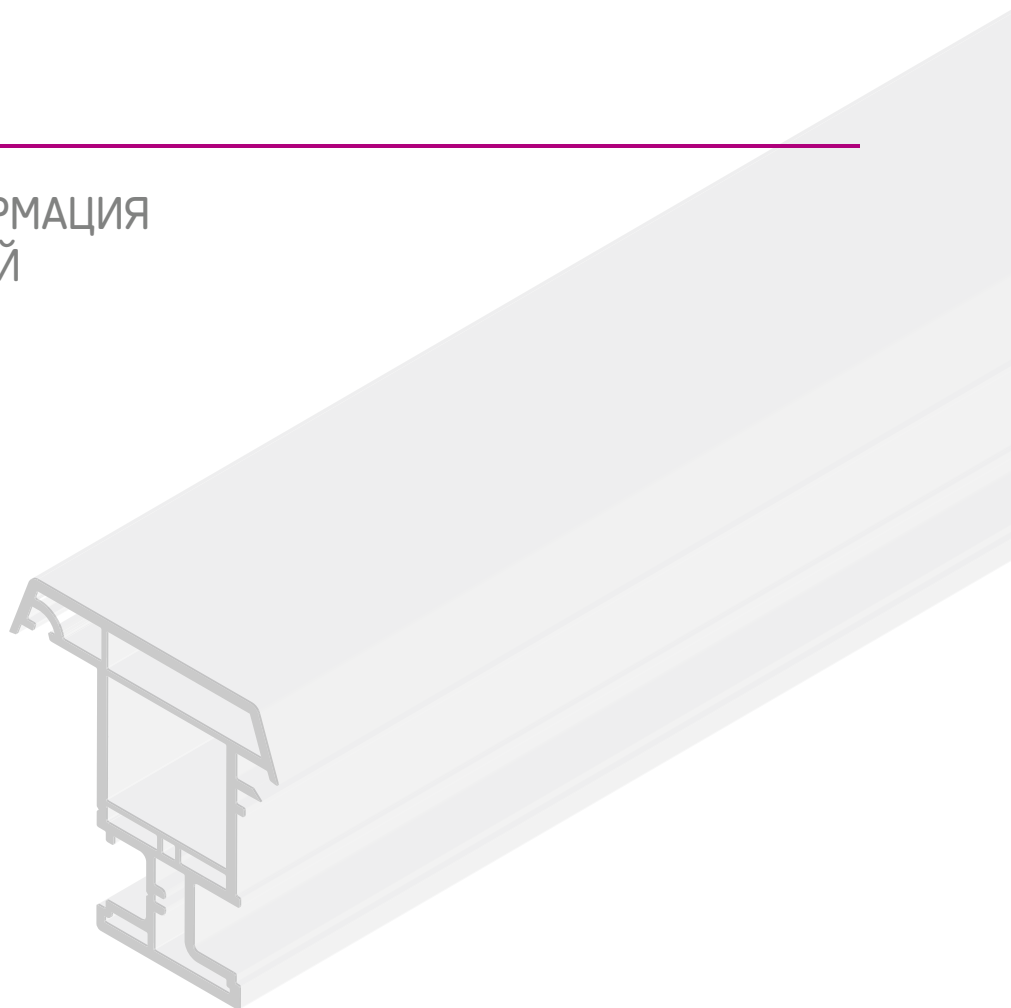

ШТУЛЬП 70

ТЕХНИЧЕСКАЯ ИНФОРМАЦИЯ
ОПИСАНИЕ ПРОФИЛЕЙ

Штульп / Арт.№6856

M 1:1

Сборочный узел

M 1:1