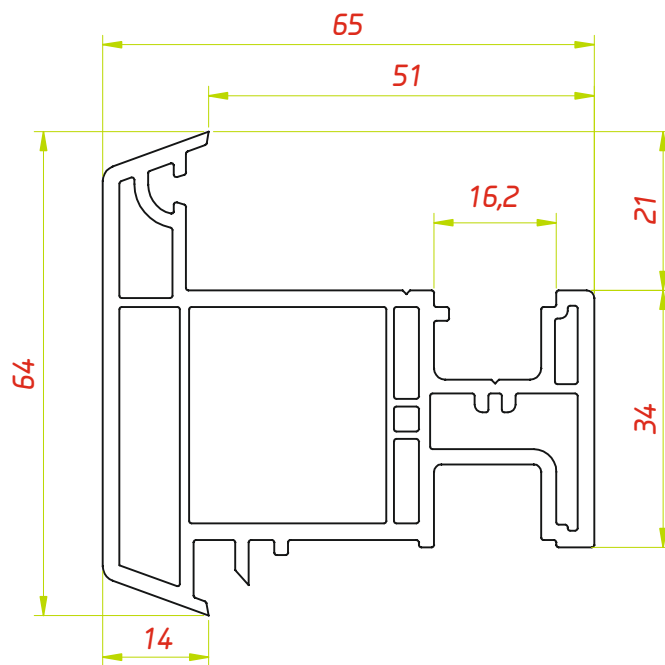

ШТУЛЬП 70

ТЕХНИЧЕСКАЯ ИНФОРМАЦИЯ
ОПИСАНИЕ ПРОФИЛЕЙ

Штульп / Арт.№6856

M 1:1

Сборочный узел

M 1:1